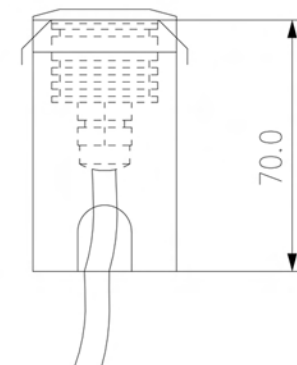

* luce bianca 5500K – 4000K – 3000K senza ottica/ white light 5500K – 4000K – 3000K without optic.

Lunghezza cavo 50 cm / Cable length 50 cm.

Lunghezze diverse a richiesta / Different length on demand.

ACCESSORI - ACCESSORY

PALETTO DA GIARDINO.
GARDEN ARM.

CASSAFORMA.
RECESSED BOX.

L U X È . P A L E T T O 5 0

L U X È . P A L E T T O 1 0 0

L U X È . C A S S A F O R M A