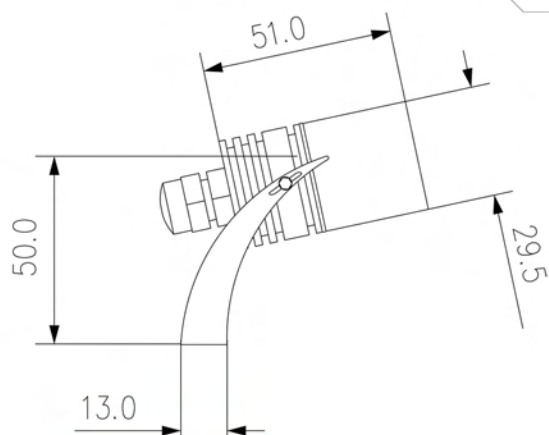

DISEGNI MECCANICI – MECHANICAL DRAWING

LUXÈ

IP65