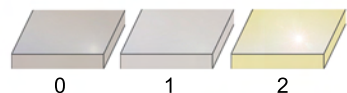

IP65

OPZIONI DISPONIBILI – AVAILABLE OPTION

COLORE DEI LED – LED COLOUR

OTTICHE - OPTIC

POTENZA LED - LED POWER

FINITURA DEI MATERIALI - EXTERNAL MATERIAL

MONTAGGIO - ASSEMBLY OPTION

VARIE - VARIOUS

COME ORDINARE – ORDER CODE

L U X È . ♦ ♦ ♦ . ♦ ♦ ♦ 1 . ♦ ♦

♦ COLORE LED / LED COLOUR

♦ OTTICA / OPTIC

♦ MONTAGGIO / ASSEMBLY OPTION

♦ FINITURA / EXTERNAL MATERIAL

♦ POTENZA LED / LED POWER

♦ LED (01-03) / LED NUMBER (01-03)