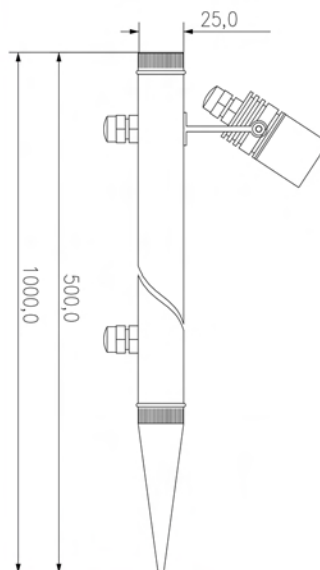

COME ORDINARE – ORDER CODE

L U X È . ♦ ♦ ♦ . ♦ ♦ ♦ 1 . ♦ ♦

♦ COLORE LED / LED COLOUR

♦ OTTICA / OPTIC

♦ MONTAGGIO / ASSEMBLY OPTION

♦ FINITURA / EXTERNAL MATERIAL

♦ POTENZA LED / LED POWER

♦ LED (01-03) / LED NUMBER (01-03)

CARATTERISTICHE TECNICHE – TECHNICAL CHARACTERISTICS

Prodotto Product	LUXÈ 1 LED			LUXÈ 3 LED			LUXÈ 3 LED RGB
Numero LED LED Number	1			3			3
Luminosità Brightness	135 lm*	130 lm*	97 lm*	405 lm*	390 lm*	291 lm*	196 lm
Alimentazione Input Voltage	350 mA			350 mA			PWM @ 350 mA
Consumo Consumption	1W			3W			3W

* luce bianca 5500K – 4000K – 3000K senza ottica/ white light 5500K – 4000K – 3000K without optic.

Lunghezza cavo 50 cm / Cable length 50 cm.

Lunghezze diverse a richiesta / Different length on demand.

ACCESSORI - ACCESSORY

PALETTO DA GIARDINO.
GARDEN ARM.

CASSAFORMA.
RECESSED BOX.

L U X È . P A L E T T O 5 0

L U X È . P A L E T T O 1 0 0

L U X È . C A S S A F O R M A