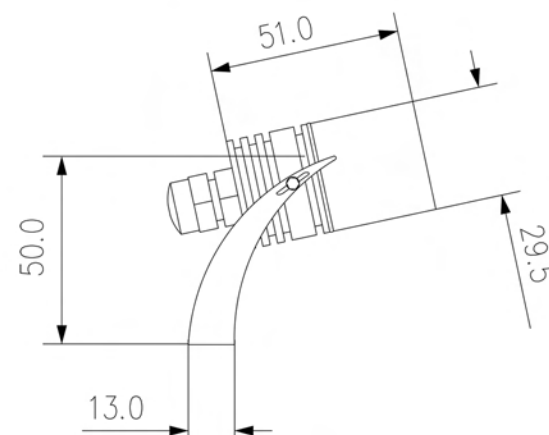

LUXÈ - LUXÈ RGB

Faretti con corpo in alluminio tornito e anodizzato. Applicazioni ideale: giardini, arredamento d'interni, pareti, ecc. Disponibile con luce di vari colori: monocromatica e multicolore RGB.

Sono disponibili con diverse modalità di montaggio: incasso, sospensione e a parete con staffa orientabile; inoltre sono disponibili diverse ottiche e flange (tonde o quadrate).

Possono essere pilotati con tutte le centraline elettroniche e driver di comando monocromatiche e multicolore RGB.

Gli accessori PALETTO 50 e 100 consentono di utilizzare il prodotto come lampada da giardino.

LED spotlight with special aluminium body. Ideal lighting solution for: exterior, interior design, colour-therapy, recessed, wall effect, etc. Available in different light colours: monochromatic and multicolour RGB.

They could be supply with different assembly way: recessed, suspension and adjustable external wall. Moreover, are available different optics and rings (round or square).

They could be drive with each monochromatic and multicolor RGB electronic control.

PALETTO 50 and 100 accessories complete the range as garden light.

DISEGNI MECCANICI – MECHANICAL DRAWING

LUXÈ

IP65

LUXÈ INCASSO

IP65

* Flangia quadrata a richiesta
Square ring on demand

LUXÈ RGB

IP65